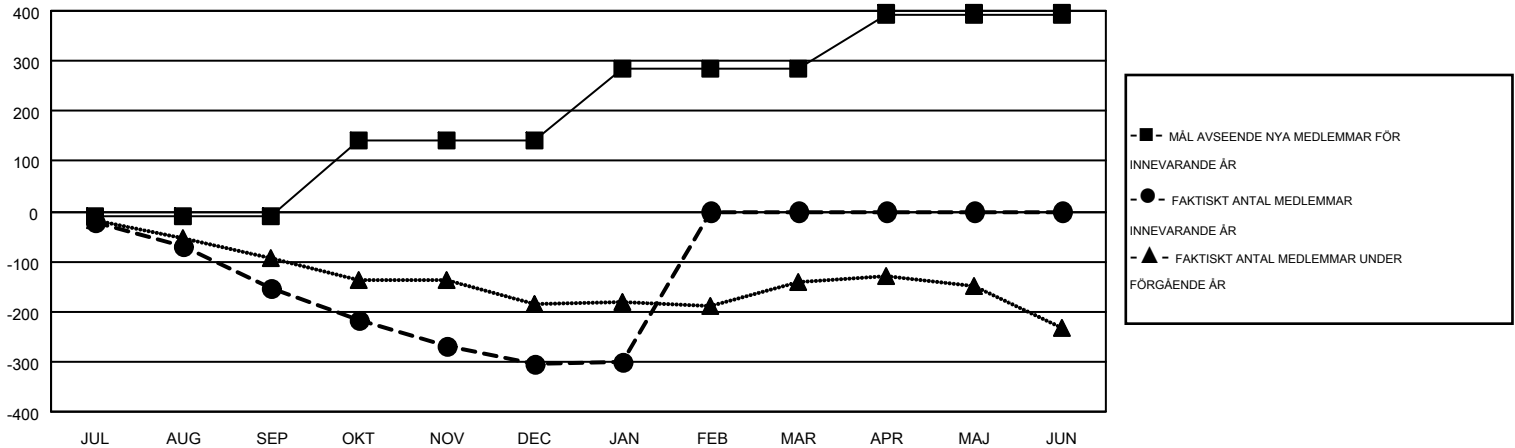

MONTHLY MEMBERSHIP PROGRESS REPORT

Results as of: 1/31/2015

Multiple District 104

LOCATION: NORWAY

GMT: KENNETH PERSSON

GMT KO 4

Klubbar					Medlemmar				
RESULTAT FÖR 2014-2015					RESULTAT FÖR 2014-2015				
KVARTAL	MÅL AVSEENDE NYA KLUBBAR	NYA KLUBBAR	AVFÖRDA KLUBBAR	NETTOTILLVÄX T/MINSKNING	KVARTAL	MÅL AVSEENDE NYA MEDLEMMAR	CHARTER OCH TILLAGDA NYA MEDLEMMAR	AVFÖRDA MEDLEMMAR	NETTOTILLVÄX T/MINSKNING
JUL/AUG/SEP	0	0	4	-4	JUL/AUG/SEP	-10	91	244	-153
OKT/NOV/DEC	3	0	3	-3	OKT/NOV/DEC	151	153	306	-153
JAN/FEB/MAR	3	0	1	-1	JAN/FEB/MAR	144	104	100	4
APR/MAJ/JUN	2	0	0	0	APR/MAJ/JUN	109	0	0	0

MÅL OCH FAKTISKT ANTAL NYA KLUBBAR

MÅL OCH FAKTISKT ANTAL MEDLEMMAR

NEDLAGDA KLUBBAR: 8

173 CLUBS OF 463 TOG UPP EN ELLER FLER NYA MEDLEMMAR

KÖNSFÖRDELNING

MAN 8,980 (80.01%)
KVINNA 2,243 (19.99%)

AVFÖRDA MEDLEMMAR