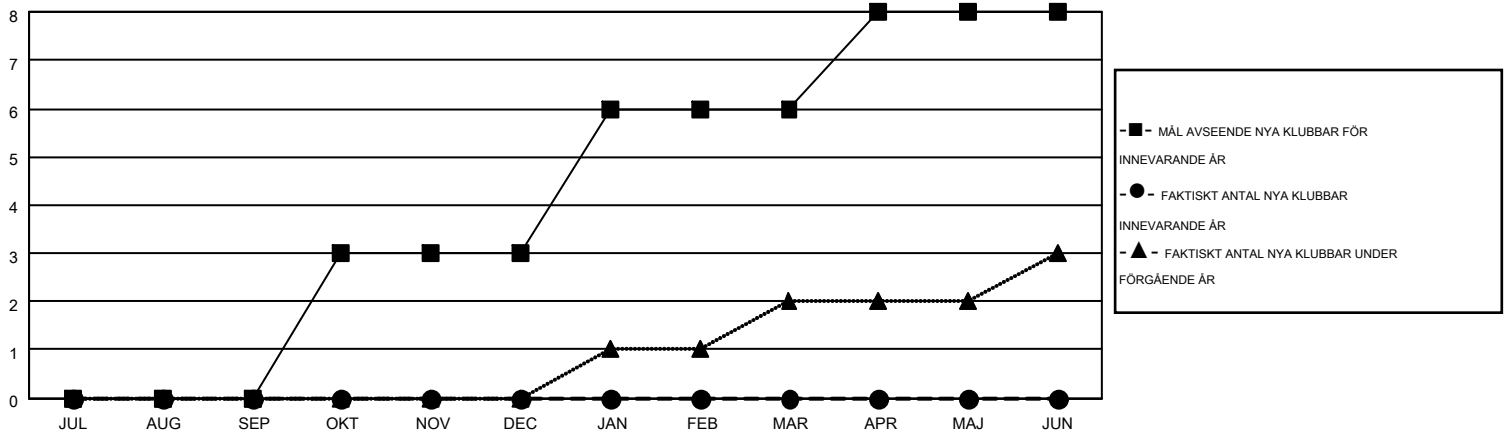

MONTHLY MEMBERSHIP PROGRESS REPORT

Results as of: 1/31/2015

Multiple District 104

LOCATION: NORWAY

GMT: KENNETH PERSSON

GMT KO 4

Klubbar					Medlemmar				
RESULTAT FÖR 2014-2015					RESULTAT FÖR 2014-2015				
KVARTAL	MÅL AVSEENDE NYA KLUBBAR	NYA KLUBBAR	AVFÖRDA KLUBBAR	NETTOTILLVÄX T/MINSKNING	KVARTAL	MÅL AVSEENDE NYA MEDLEMMAR	CHARTER OCH TILLAGDA NYA MEDLEMMAR	AVFÖRDA MEDLEMMAR	NETTOTILLVÄX T/MINSKNING
JUL/AUG/SEP	0	0	4	-4	JUL/AUG/SEP	-10	91	244	-153
OKT/NOV/DEC	3	0	3	-3	OKT/NOV/DEC	151	153	306	-153
JAN/FEB/MAR	3	0	1	-1	JAN/FEB/MAR	144	104	100	4
APR/MAJ/JUN	2	0	0	0	APR/MAJ/JUN	109	0	0	0

MÅL OCH FAKTISKT ANTAL NYA KLUBBAR

MÅL OCH FAKTISKT ANTAL MEDLEMMAR

NEDLAGDA KLUBBAR: 8

173 CLUBS OF 463 TOG UPP EN ELLER FLER NYA MEDLEMMAR

KÖNSFÖRDELNING

MAN 8,980 (80.01%)
KVINNA 2,243 (19.99%)

AVFÖRDA MEDLEMMAR